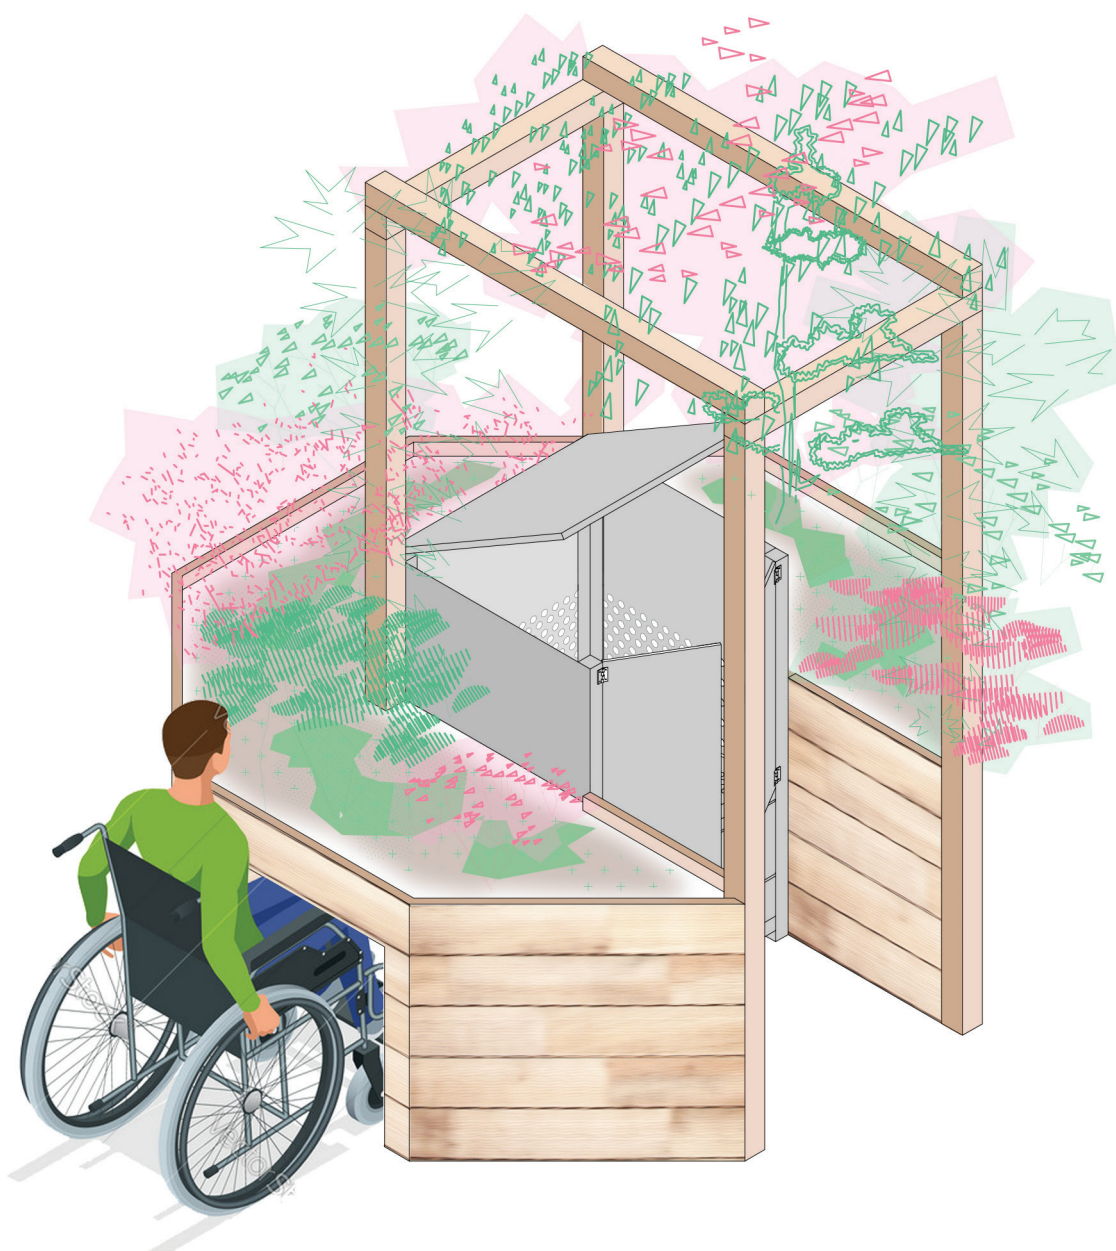

Axonométrie générale

L'octopouse, solution de compostage de quartier 13 janvier 2020

## Axonométrie générale

avec option tonnelle supportant des plantes grimpantes / courges

L'octopouse, solution de compostage de quartier

13 janvier 2020

### Axonométrie éclatée

Deux parties connectées et interdépendantes

L'octopouse, solution de compostage de quartier

13 janvier 2020

Plan de masse

ech : 1/20

L'octopouse, solution de compostage de quartier 13 janvier 2020

 <p>Vergers Urbains</p>	Coupe AA'	ech : 1/20
	L'octopouse, solution de compostage de quartier	13 janvier 2020